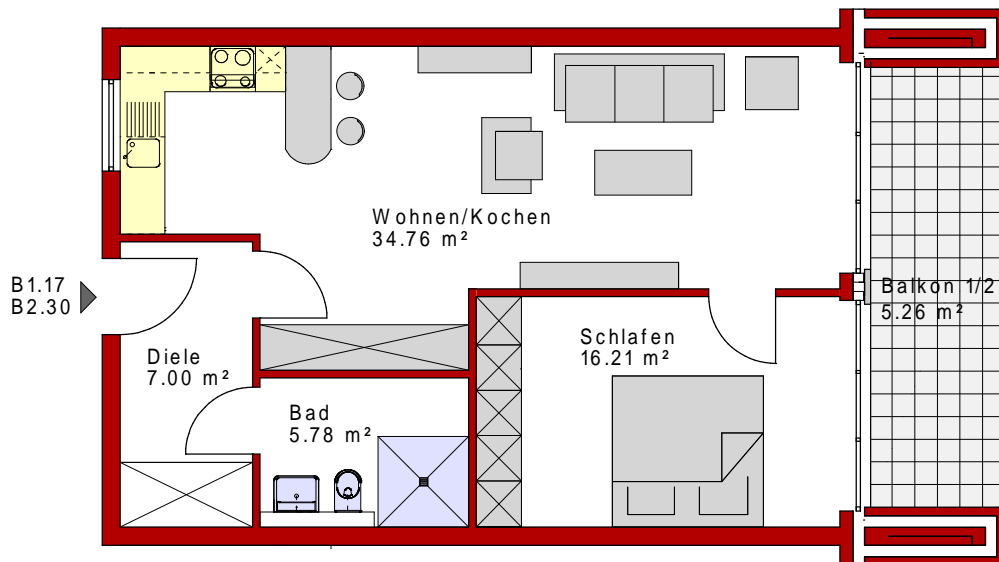

Wohnanlage Wolbecker Straße Münster

HAUS B +
1.OBERGESCHOSS B1.17
2.OBERGESCHOSS B2.30